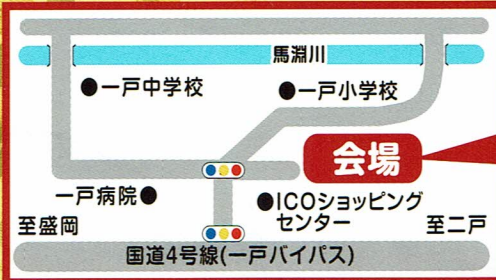

2015 いちのへ 秋の産美まつり

10/24(土) 10:00~16:00
10/25(日) 10:00~15:30

【会場】
一戸町
コミュニティー
センター
及び 駐車場

両日 10時15分~
もちつき つきたてのお餅のお振舞い

両日 12時00分~ **千人鍋で作った豚汁**
奥中山高原産 豚肉使用 **無料サービス!!**

24日のみ 13時00分~
奥中山高原産 **牛肉丸焼き無料サービス!!**

福引大抽選会

2,000円以上のお買い物で1回抽選できます。

- 1等 10,000円分の商品券 20本
- 2等 5,000円分の商品券 50本
- 3等 1,000円分の商品券 300本
- 4等 500円分の商品券 500本
- 残念賞 ポケットティッシュ もれなく

フリーマーケット
コミュニティーセンター 2階

子供向けコーナー
正面入り口屋外

**いちのへ
手技工芸館実演**
コミュニティーセンター 2階

防災コーナー
消防車両展示や
防災指導など
商工会館隣

イベントスケジュール

10/24(土) ※雨天の場合、変更あり

- 10:00~10:15 オープニングセレモニー
- 10:15~10:30 もちつき(つきたて餅の振る舞い)
- 12:00~13:00 豚汁無料サービス
- 13:00~14:00 奥中山高原産 牛肉丸焼き無料サービス、牛肉販売
- 14:00~15:00 **羽山るみ子 歌謡ショー**
- 15:00~16:00 イワナ、ニジマスのつかみ取り
先着50人 参加無料

10/25(日) ※雨天の場合、変更あり

- 10:15~10:30 もちつき
- 11:00~11:30 牛乳早飲み競争
先着30人 小中学生限定 参加無料
- 12:00~13:00 豚汁無料サービス
- 13:30~15:00 長~い太巻き作りに挑戦
先着親子60組 参加無料

感情表現ができる
最新のロボットがやってくる!!

**牛乳パック
リサイクル
コーナー**
屋外テントにて

**古着
リサイクル
コーナー**
コミュニティーセンター2階